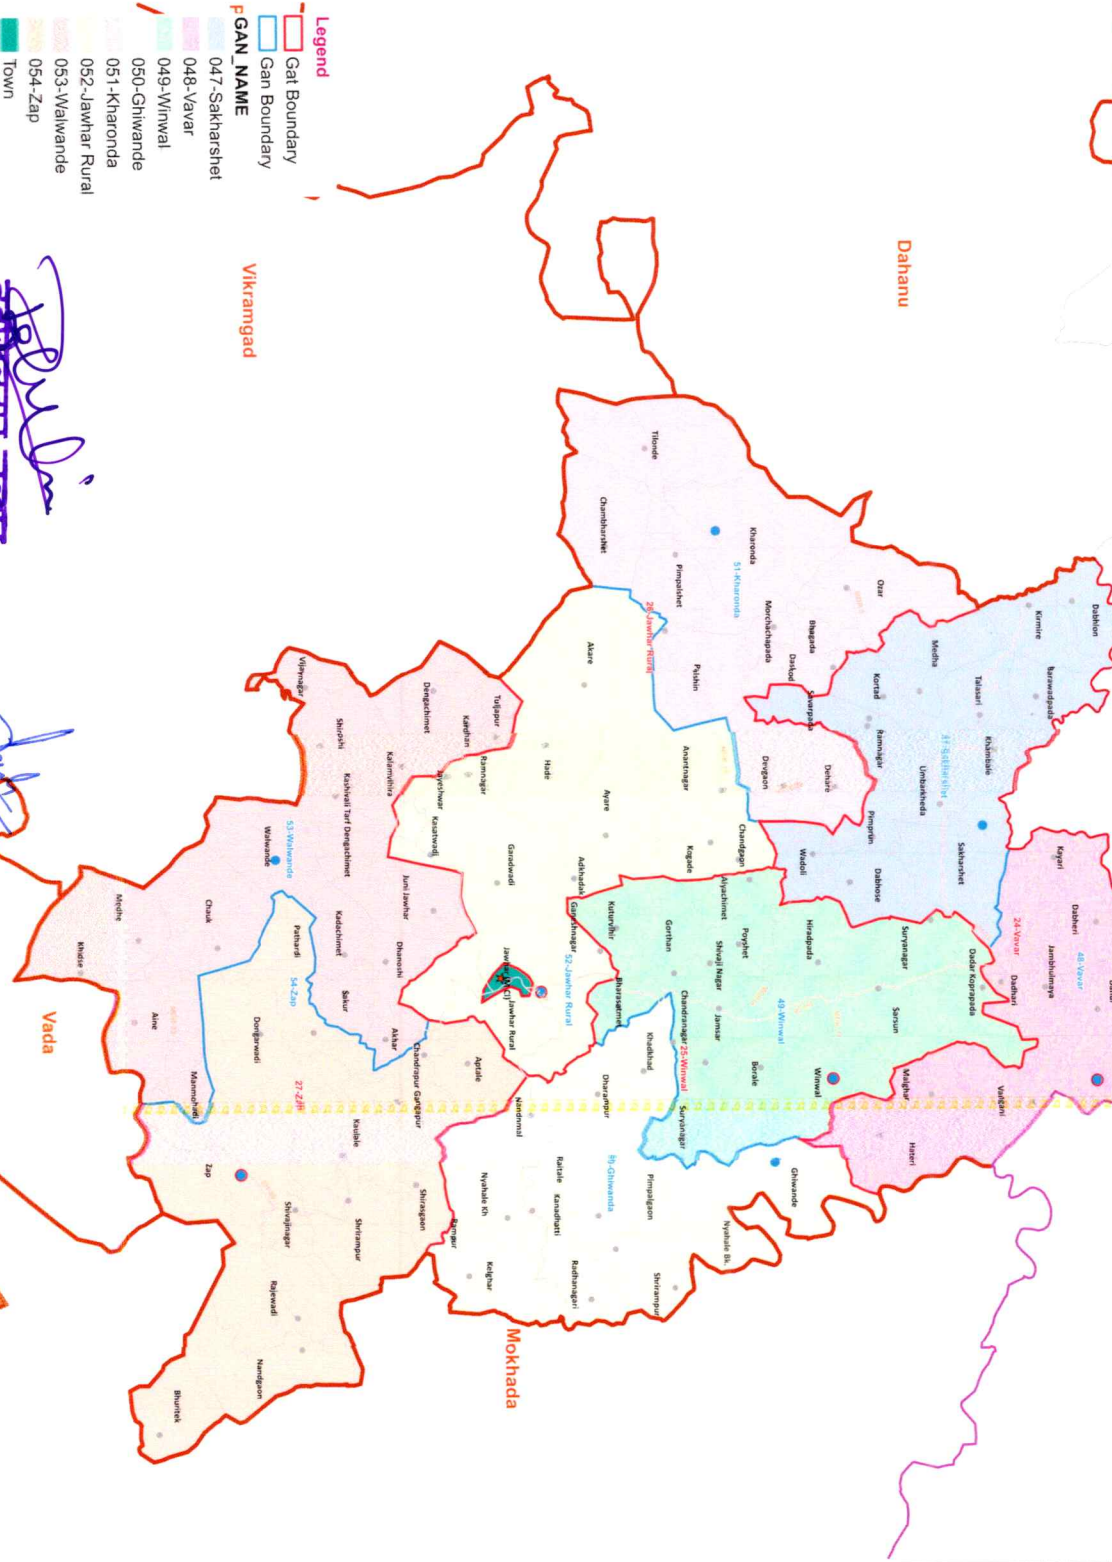

Tahsil Name	GAT Number & NAME	GAN Number & NAME	Population Census 2011		
Total	Total	SC	ST		
a har	24- avar	47-Sakharsht 1	17062	25	18666
		48- avar	15070	7	14876
		Total	32132	32	31542
a har	25-Win al	49-Win al	17160	43	16738
		50- hi and	15716	70	15460
		Total	32876	113	32198
a har	26- a har	51-Kharonda	15641	20	14938
		52- a har	15388	171	14266
		Total	31029	191	29204
a har	27- ap	53-Wal and	15950	26	15710
		54- ap	16160	154	15605
		Total	32110	180	31315
Jawhar Tahsil Total Rural Population			128147	516	124259

For Official Use Only

Gat-Gan Map

Tahsil : Jawhar
District : Palghar

1:54,772

Legend

- Gan HQ
- Gat HQ
- ★ Tahsil Location
- Village Location

Boundary

- Division
- District
- Tahsil

Note:

- Villages are shown as filled colour of respective Gan.

Legend

- National Highway
- State Highway
- District Road

Note:

- Location name in Black Color are village locations.
- Location name in Blue Color are Gan locations.
- Location name in Red Color are Gat locations.

Map Generated for

District and Tahsil Office, Palghar
Taluka : Palghar
District : Palghar

Note:

Basic information related to updated town boundary
Gat-Gan etc. received from the District Office, Palghar

Map Generated by

Maharashtra Remote Sensing Application Centre
Autonomous Body of Department of Planning,
Government of Maharashtra,
VNIIT Campus, South Ambazari Road,
Nagpur-440 010