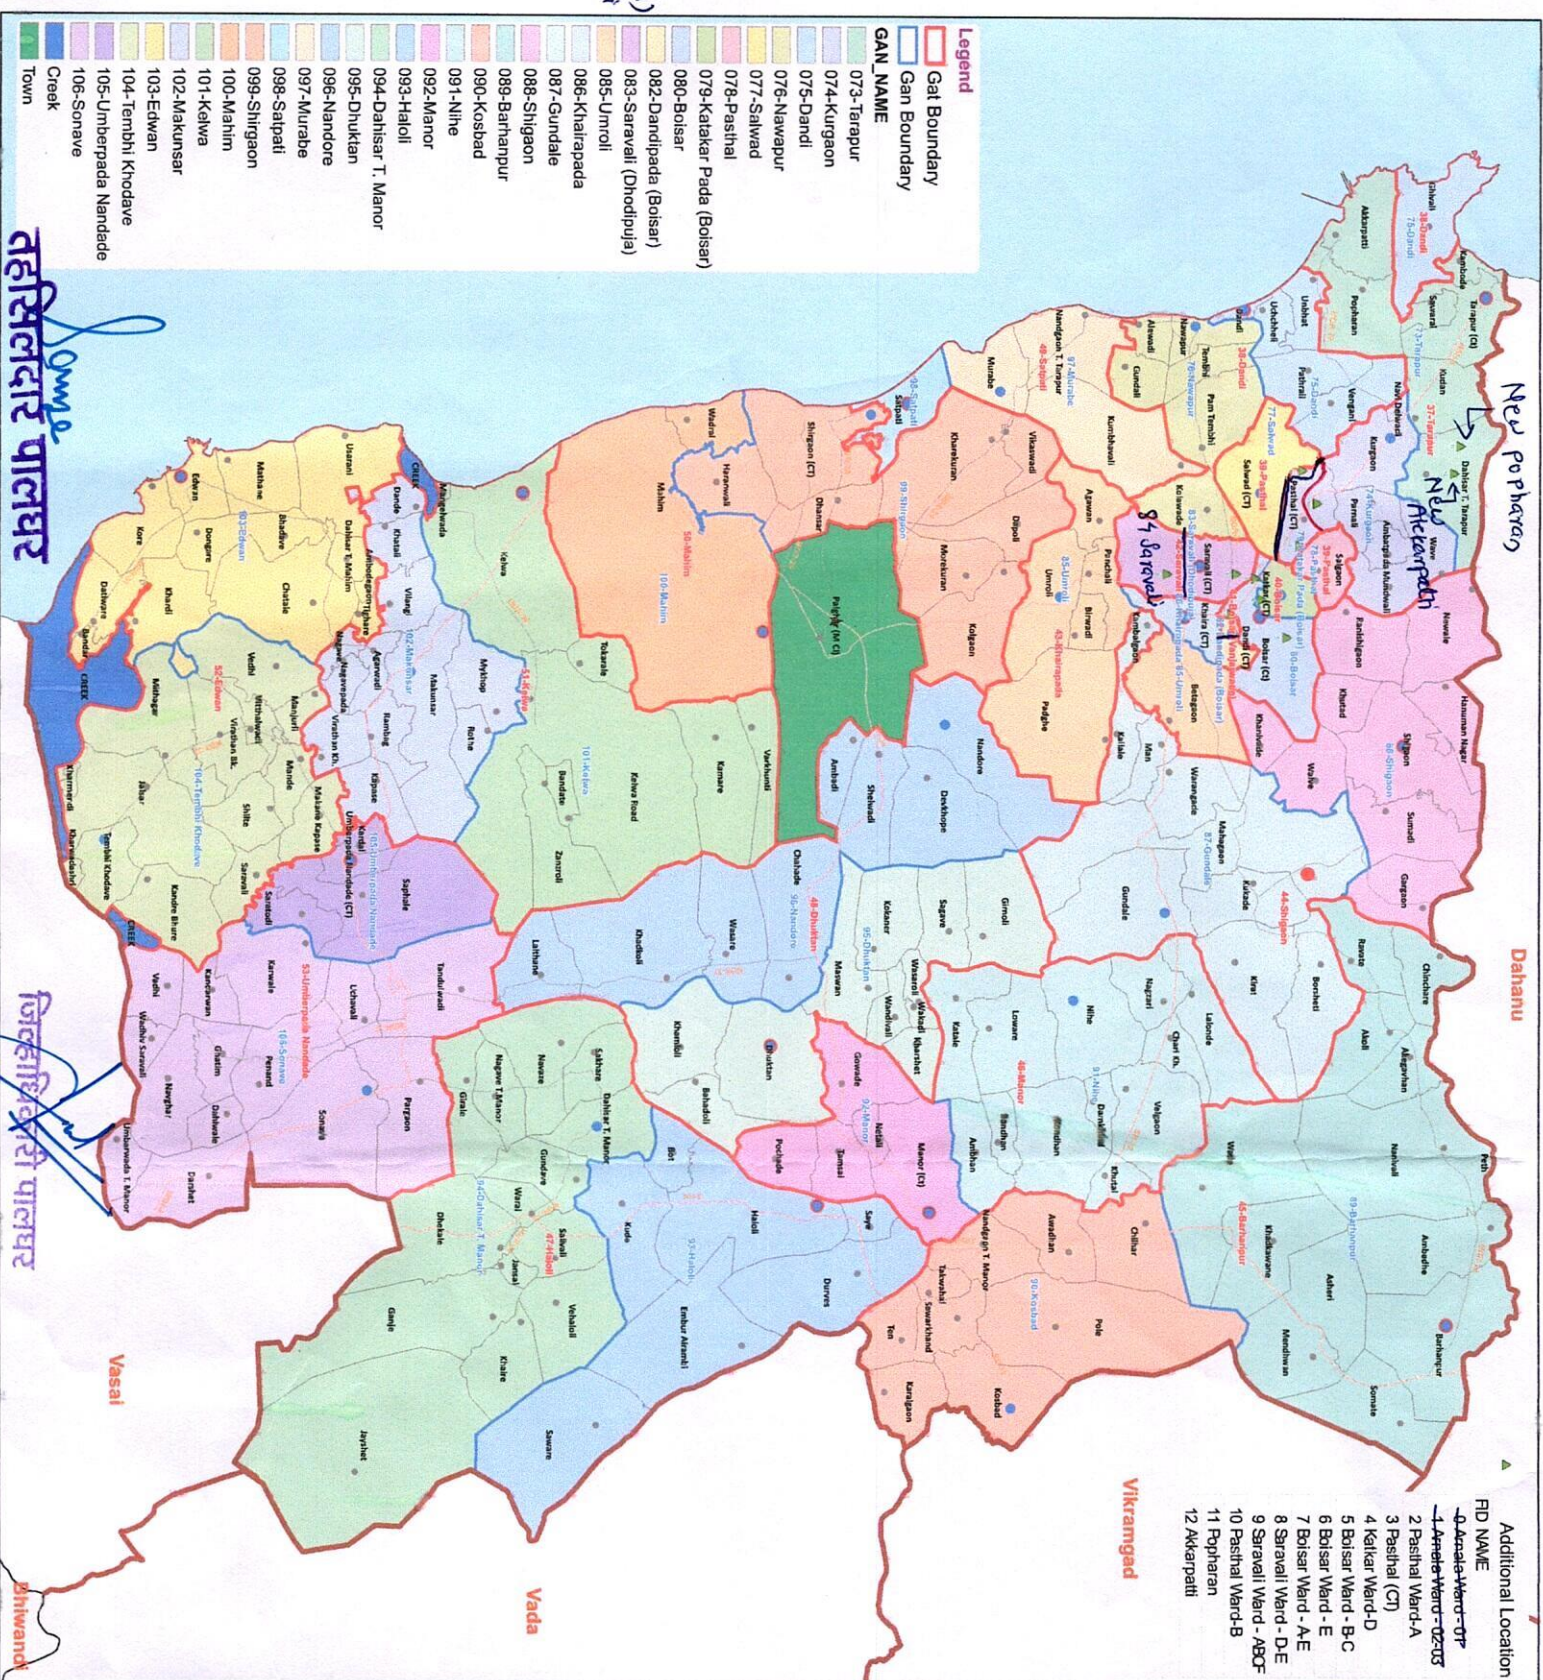

Legend

- Red line: Gat Boundary
- Blue line: Gan Boundary

GAN NAME

073-Tarapur
074-Kurgan
075-Dandi
076-Nawapur
077-Salkwad
078-Pashali
079-Katakhar Pada (Boisar)
080-Boisar
082-Dandi pada (Boisar)
083-Saravali (Dhodipuja)
085-Umroi
086-Khatrapada
087-Gundale
088-Shigaon
089-Barhanpur
090-Kosbad
091-Nihe
092-Manor
093-Halkoli
094-Dahisar T. Manor
095-Dhuktan
096-Nandore
097-Murabe
098-Sapbali
099-Shigaon
100-Mahin
101-Kalwa
102-Makunsar
103-Edwan
104-Tembhi Khodave
105-Umberpada Nandade
106-Sonave
Green: Creek
Blue: Town

081-Boisar (Vajirwadkar)
084-Saravali

Palghar
तहसिलदार पालघर

जिल्हाधिकारी पालघर

Vasai

Vada

New Pophar

Dahanu

Vikramgad

Shiwandi